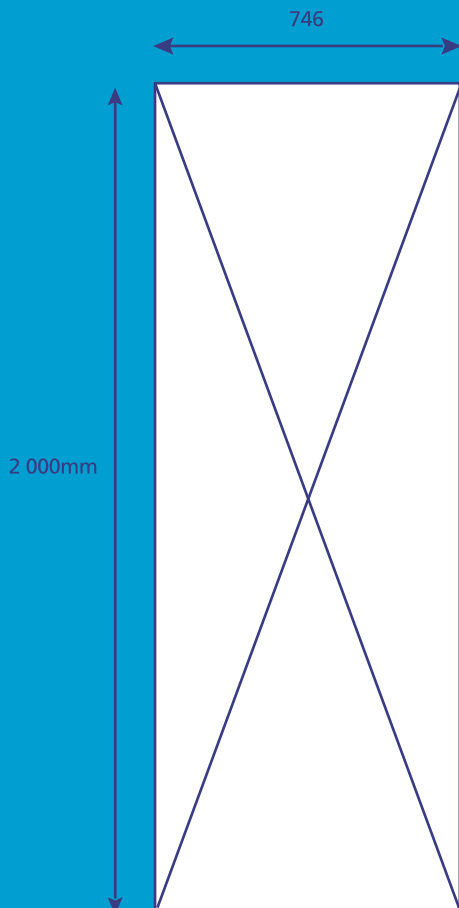

### Dimensions (stands décorés)

- hauteur : 2 000 mm

- sur mesure (nous consulter)

### Dimensions visuel

Autres formats possibles : • Xpress / InDesign :  
(fichier au 1/4)

largeur 186,5 mm  
hauteur 500 mm

Ne pas oublier les fichiers Image, polices et tous les liens mis à jour.

• Illustrator :  
(fichier au 1/4)

largeur 186,5 mm  
hauteur 500 mm

Format EPS, polices vectorisées.

• Photoshop :  
(fichier au 1/4)

largeur 186,5 mm  
hauteur 500 mm

Format EPS 300 dpi pour toutes images y compris les imports.