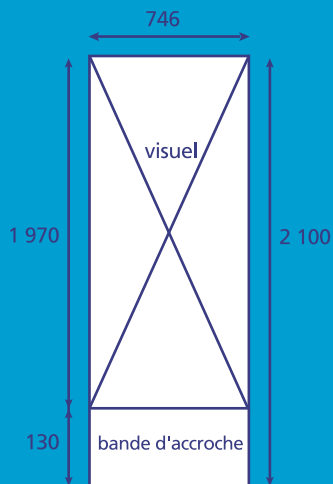

### Dimensions (stands décorés)

- 746 x 2 100 mm
- 1 000 x 2 100 mm
- 1 200 x 2 100 mm
- sur mesure (nous consulter)

remarque :  
dimensions du visuel : 1 970 mm  
+ 130 mm de bande d'amorce  
masquée

### Éléments

- visuel
- système enrouleur avec pied
- mât en aluminium en 3 parties reliées
- housse de transport

### Dimensions visuel