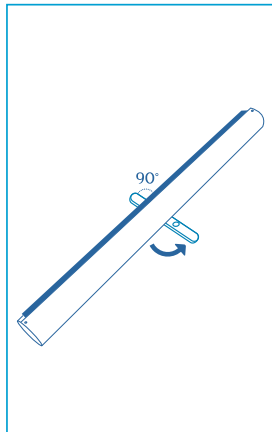

MOUSTIQUE : Notice de montage

éléments

montage